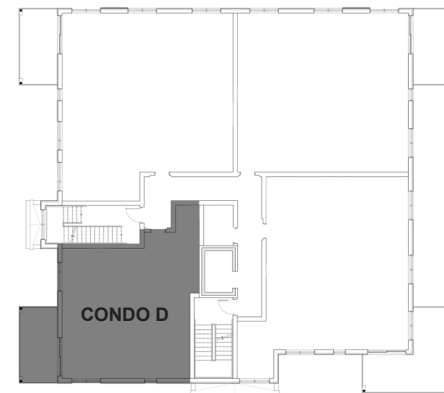

SUPERFICIE HABITABLE TOTALE 932 PI.CA. = ESPACE DE VIE 804 PI.CA. + BALCON 128 PI.CA.

- 1** CHAMBRE 11'-1" X 12'-5"
- 2** CUISINE 14'-4" X 8'-5"
- 3** SALLE DE BAIN 5'-6" X 12'-3"
- 4** SALON / S-À-M 15'-1" X 18'-8"